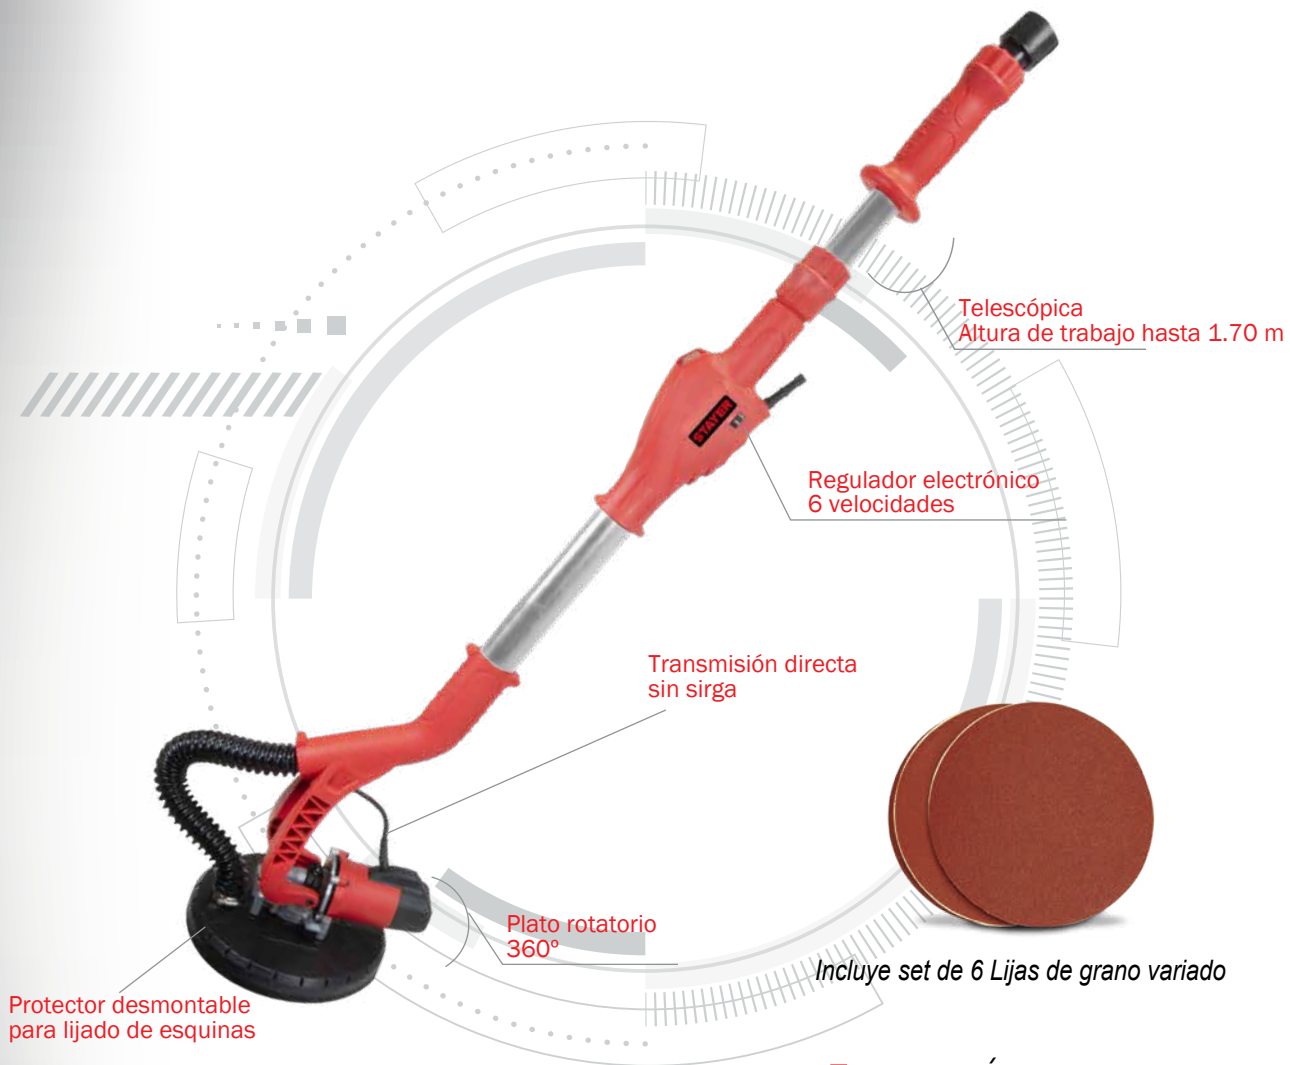

LIJADORA TELESCÓPICA DE PARED

LP 710 DT

VENTAJAS

- Lijadora de pared telescópica (extensible hasta 1,70 m) con motor de 710W para el lijado de paredes y techos.
- Motor con sellado antipolvo para alargar la vida útil de la herramienta.
- Variador electrónico de 6 velocidades para ajustarse a la superficie a lijar. La herramienta también incluye dos ajustes preestablecidos para pared y para techos.
- Preparada para conectar un aspirador externo, la herramienta incluye un rácor de aspiración de 37.5 mm.
- Plato desmontable para lijado en esquinas y bordes.
- Disco de lijado con fijación rápida autoadherente para un intercambio eficaz de lijas.
- Transmisión directa, la conexión entre el cabezal y el motor no tiene sirga, lo que alarga la vida útil de la herramienta.
- Cabezal basculante para evitar marcas en las paredes al presionar lijando.
- Estructura en Duraluminio: La herramienta es más ligera y robusta.

DATA SHEET

Potencia	710	W
Giros en vacío	1000 - 2100	min ⁻¹
Altura de trabajo	1100 - 1700	mm
Diámetro del plato auto adherente	ø225	mm
Adaptador para aspirador	ø37.5	mm
Ángulo del cabezal	90	°
Manguera	3.5	m
Peso	4.4	kg

DOTACIÓN STANDARD

- Plato autoadhesivo.
- x6 lijas P80, P100, P120, P150, P180 y P240.
- Racor aspiración Ø37.5mm.