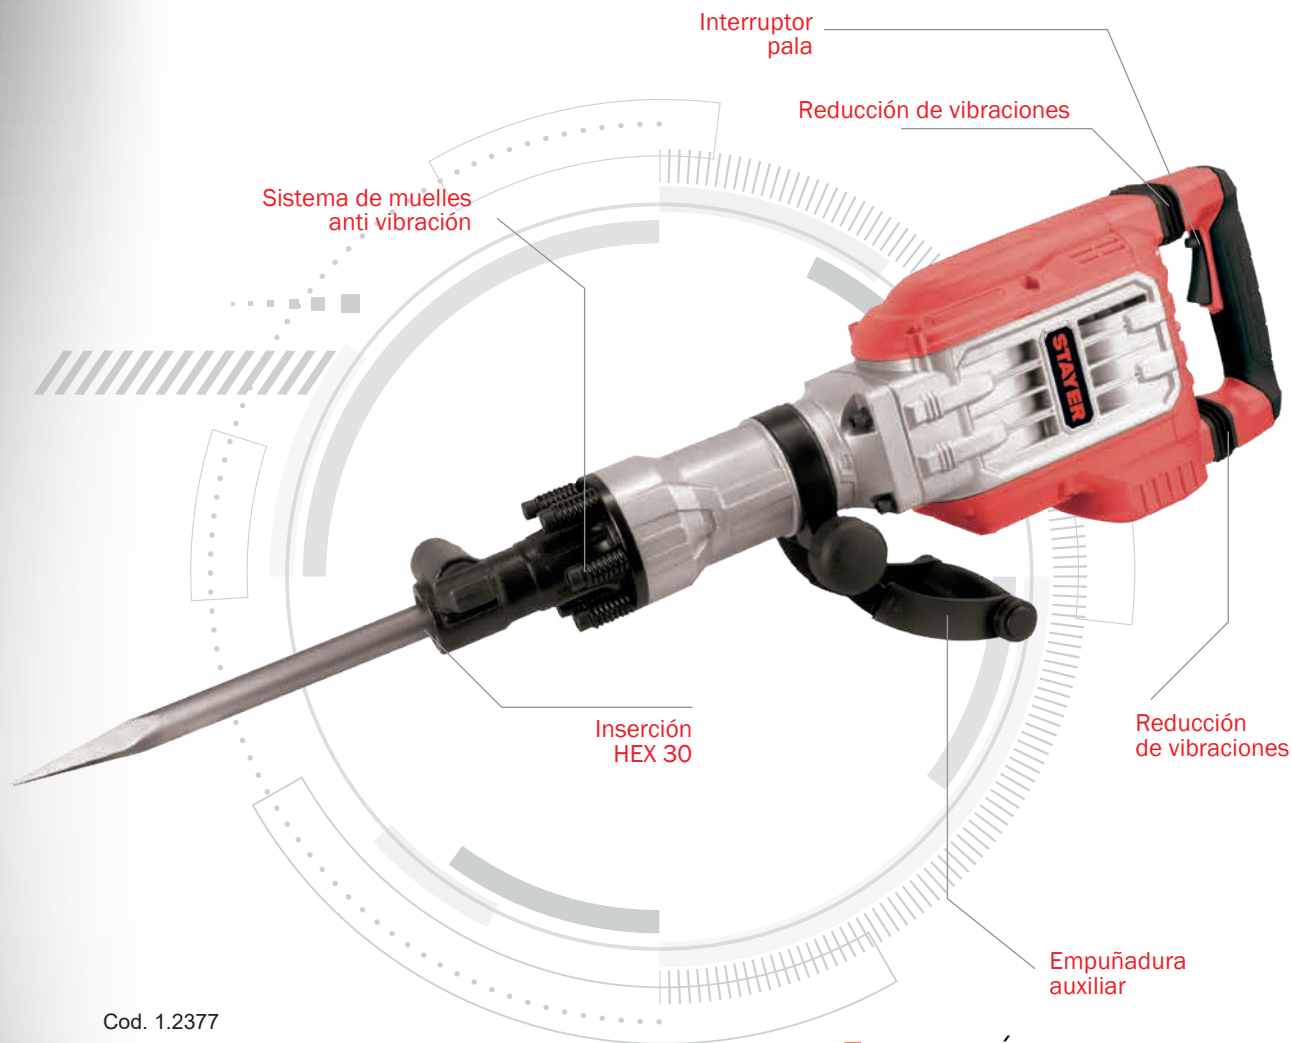

## MARTILLO DEMOLEDOR HEX 30 MD 15 BK

### VENTAJAS

- Potente martillo demoledor de 1750W con inserción HEX 30 para trabajos pesados en demolición, construcción y reforma.
- Motor de impactos sin rotación, con gran energía de impacto (45J) para un máximo rendimiento demoledor.
- Doble sistema anti vibración:
- Sistema de muelles en la inserción HEX 30 para reducir la vibración durante el trabajo.
- Doble VAT: sistema de absorción de impactos en la empuñadura para aumentar el confort en largos trabajos.
- Diseño compacto y aerodinámico pasra reducir la fatiga y facilitar el trabajo.
- Empuñadura adicional ajustable para un completo control de la herramienta durante el trabajo.

Cod. 1.2377

DATA SHEET

Potencia	1750 W
Percusiones	1900 ipm
Energía de percusión	45 J
Inserción	HEX 30
Peso	15 Kg

### DOTACIÓN STANDARD

- Empuñadura lateral.
- 1 puntero.
- 1 cincel.
- Trolley de transporte

PROFESSIONAL QUALITY  
[www.stayer.es](http://www.stayer.es)