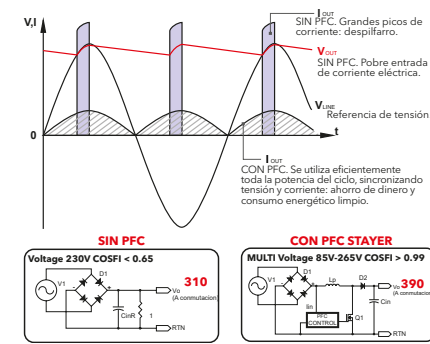

GAMA 100% PROGRESS 2100 PFC

VENTAJAS

- Equipo electrónico para soldadura MMA estándar mediante electrodo recubierto y soldadura TIG con cebado lift-Arc.
- Equipo multitenión (85 - 265 Vac) preparado para trabajar en redes tanto de 110V como de 230V, está especialmente preparado para soportar caídas y picos de tensión, por lo que destaca su rendimiento con generadores y alargaderas de hasta 250m x 4mm² o 500m x 6mm²
- Suelda con todos los electrodos, incluyendo: rutilo, básico, celulósico, aluminio, alto rendimiento, fundición, INOX.
- Preparado para soldadura especial TIG lift arc mediante electrodo de tungsteno en atmósfera inerte desde 30A.
- Preconversor PFC, Corrector del Factor de Potencia que optimiza y regula la energía consumida, aumentando enormemente el ahorro eléctrico.
- Prestaciones incomparables en su nivel de precio: 210A al 100%, voltaje en vacío 86Vdc.
- Fácil realización de soldadura, incluso para usuarios sin experiencia, gracias al control inteligente STAYER WELDING que incluye las ventajas Hot Start y Arc Force regulables, y Anti Stick para optimizar el cebado inicial del arco, mejorar su estabilidad durante el soldeo y evitar que el electrodo se pegue por mal manejo.
- Sistema SILENT de control de ventilador. Evita ruido, suciedad y alarga la vida del ventilador, solo funciona cuando es necesario.
- Robustez eléctrica. Equipo completamente preparado para uso seguro con todo tipo de generadores: estabilizados, AVR e Inverter.
- Sólida construcción superando ampliamente las especificaciones europeas 2011/65/EU, 2014/35/EU y 2014/30/EU y EN/ IEC 60974.
- Dispositivo reductor de voltaje (VRD) a 16 Vcd regulable para trabajos donde se exija.

DATA SHEET

Intensidad (X=100%)	160 - 210 A
Electrodo	1.6 - 6.0 mm
Peso	8.4 kg
Alimentación	85 - 110 - 180 - 265 V
Generador	4 - 7 KVA
Dimensiones	41 x 24 x 14.5 cm
Bornas DINSE	ø 1/2" (35 - 50)

DOTACIÓN STANDARD