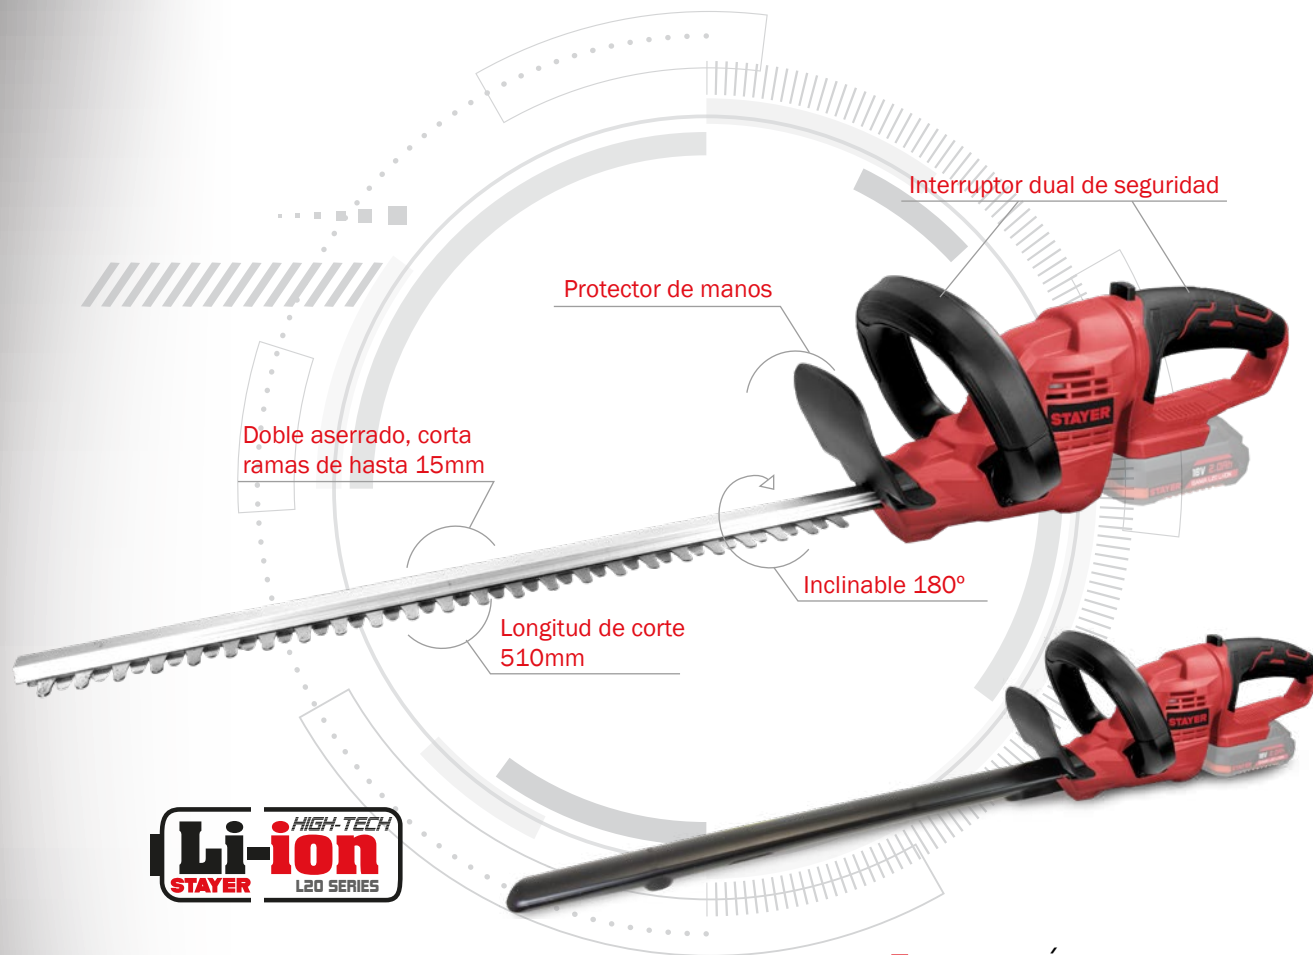

CORTA SETOS A BATERÍA

ROSE L20

VENTAJAS

- Recortasetos a batería 18V, con una longitud de corte de 510mm.
- Cuchilla de gran calidad de doble aserrado, con una longitud de corte de 510mm, cortarramas hasta 15mm.
- Rotación del mango a 180° con 5 posiciones (+90, +45, 0, -45, -90) para facilitar el trabajo y hacerlo más flexible.
- Batería STAYER Li-ion HGH-TECH, L20 con protección contra sobrecarga, descarga de la batería, sobrecalentamiento, contra cortocircuito. LED indicador de carga.
- Ligera y manejable gracias a su doble agarre, a su peso de 2.25kg sin batería y a un óptimo centro de gravedad para disminuir la fatiga y poder trabajar sin cansancio durante más tiempo.
- Interruptor de protección dual de doble acción, protector de manos y funda para proteger la cuchilla, para un trabajo más seguro, y evitar el accionamiento involuntario. Si al operario se le cayera la herramienta, se apagaría al instante, para evitar accidentes.
- Óptima refrigeración para disipar de forma eficiente el calor y poder trabajar durante más tiempo y alargar la vida del motor.

DATA SHEET

Tensión de la batería litio	18 V
Giros en vacío	1300 rpm
Espacio netre dientes	15 mm
Longitud de la espada	510 mm
Rotación del mango	0-45-90 grados
Peso	2.25 Kg

DOTACIÓN STANDARD

				Cod.
ROSE L20	X	X	X	1.2137
ROSE L2012 set	1 x 2.0Ah	✓	✓	1.2538
ROSE L2022 set	2 x 2.0Ah	✓	✓	1.2238
ROSE L2024 set	2 x 4.0Ah	✓	✓	1.3307