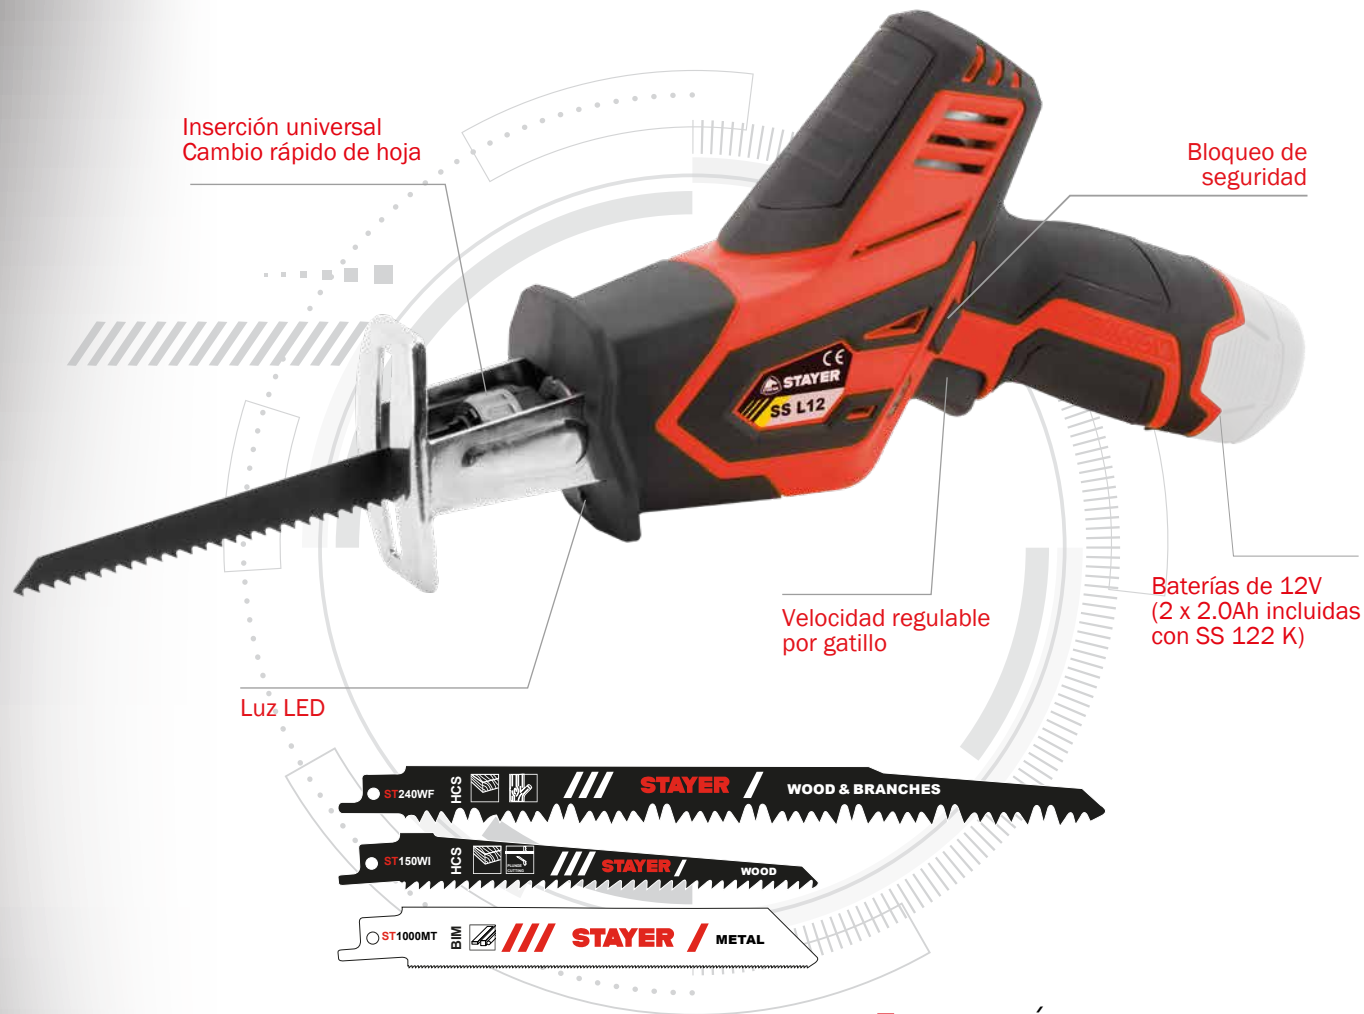

SIERRA DE SABLE A BATERÍA

SS L12 / SS 122 K

VENTAJAS

- Sierra de sable compacta a batería de 12V. Especialmente diseñada para usarse con una sola mano.
- Potente y versátil, especialmente indicada para trabajos de poda y fontanería.
- Para corte de ramas, maderas blandas, cartón yeso, chapas y perfiles metálicos así como tubos de PVC.
- Velocidad de corte regulable con el gatillo para un máximo control.
- Luz LED de trabajo para iluminar la zona de corte para una mayor seguridad y precisión.
- Sistema de inserción de hoja universal con cambio rápido de sierras.

DATA SHEET

Tensión batería de litio	12	V
Velocidad en vacío	0-3000	min ⁻¹
Desplazamiento de la sierra	13	mm
Capacidad de corte en madera	150	mm
Capacidad de corte en perfiles de metal	70	mm
Capacidad de corte en tubos PVC	100	mm
Peso	1	kg

DOTACIÓN STANDARD

- x1 Sierra para poda
- x1 Sierra para madera
- x1 Sierra para metal

Baterías

Cargador

Maletín

SS L12

X

X

X

SS 122 K

2x 2.0Ah

✓

✓

PROFESSIONAL QUALITY
www.stayer.es